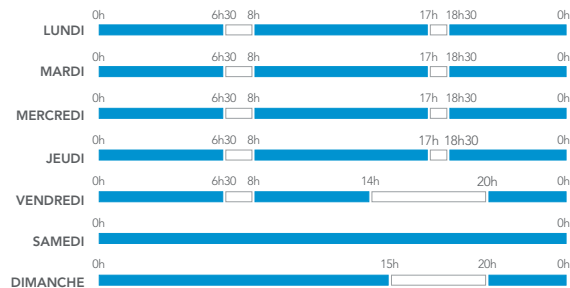

VALABLE DU 01.10.2017 AU 31.12.2018

CALENDRIER VOYAGEURS

POUR LES TRAINS TER⁽¹⁾

LA SEMAINE-TYPE

■ PÉRIODE BLEUE :

- 50 % de réduction avec les cartes de réduction Jeune, Week-end, Senior+ et Enfant+.
- 25 % de réduction avec Découverte 12-25, Découverte Senior ou Découverte Enfant+⁽²⁾.

□ PÉRIODE BLANCHE :

- 40 % de réduction garantis en 1re classe⁽³⁾ et 25 % de réduction garantis en 2e classe avec la carte de réduction Senior+.
- 25 % de réduction garantis avec les cartes de réduction Jeune, Week-end et Enfant+.