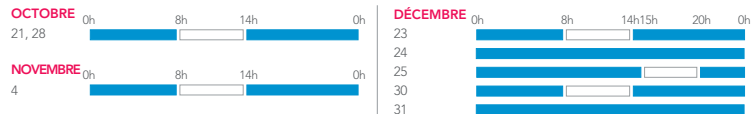

LES JOURS PARTICULIERS 2017