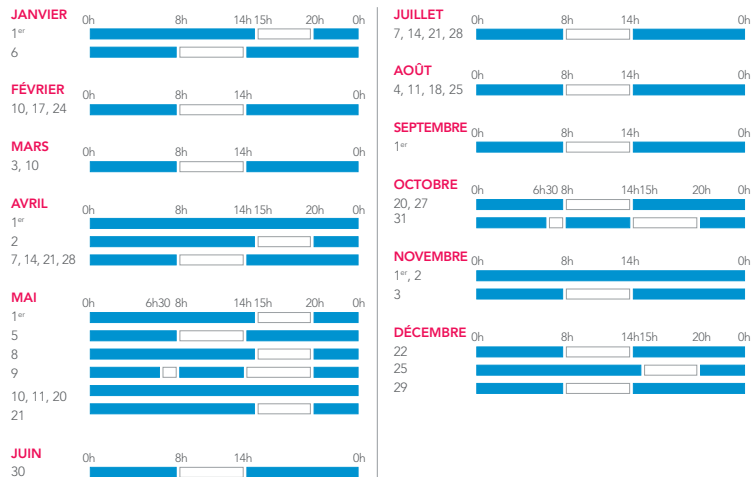

LES JOURS PARTICULIERS 2018

Informations données à titre indicatif sous réserve des modifications qui pourraient intervenir après l'édition du présent document.